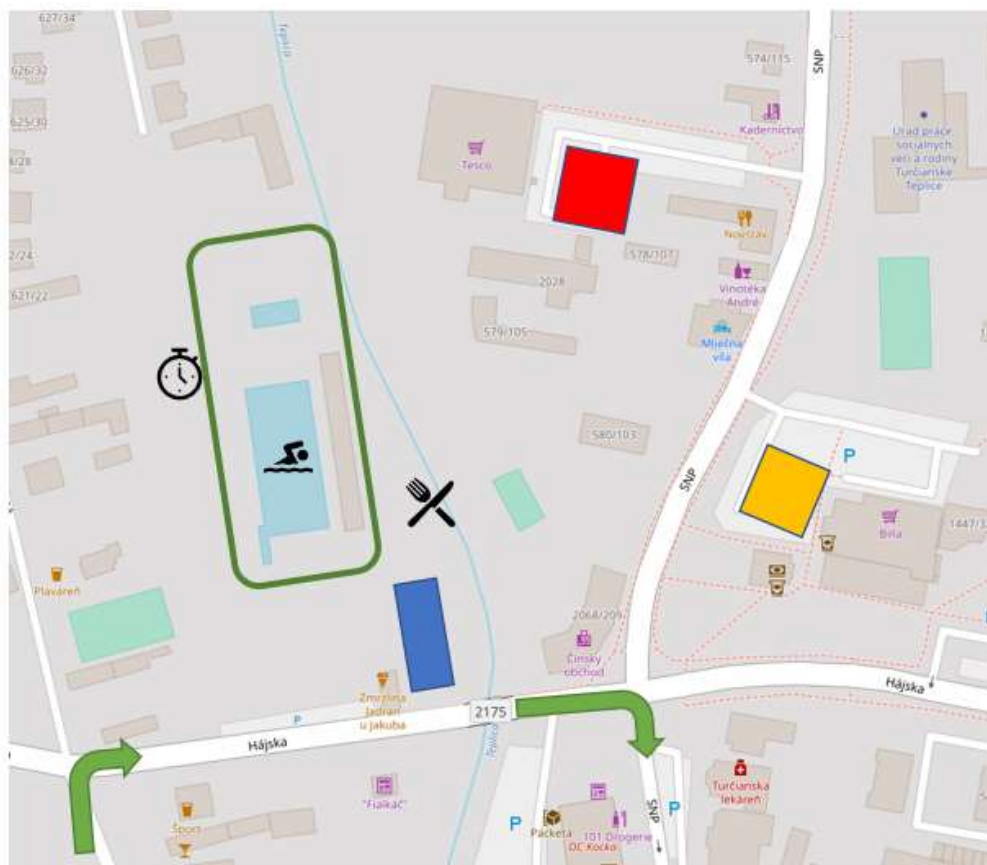

## ZÁZEMIE:

- Depo
- bežecká trať
- cyklistická trať
- Parkovisko Tesco cca 300m od registrácie
- Parkovisko Billa cca 200m od registrácie
- 🕒 Cieľ
- 🍴 občerstvenie, registrácia

## BEŽECKÁ ČASŤ: