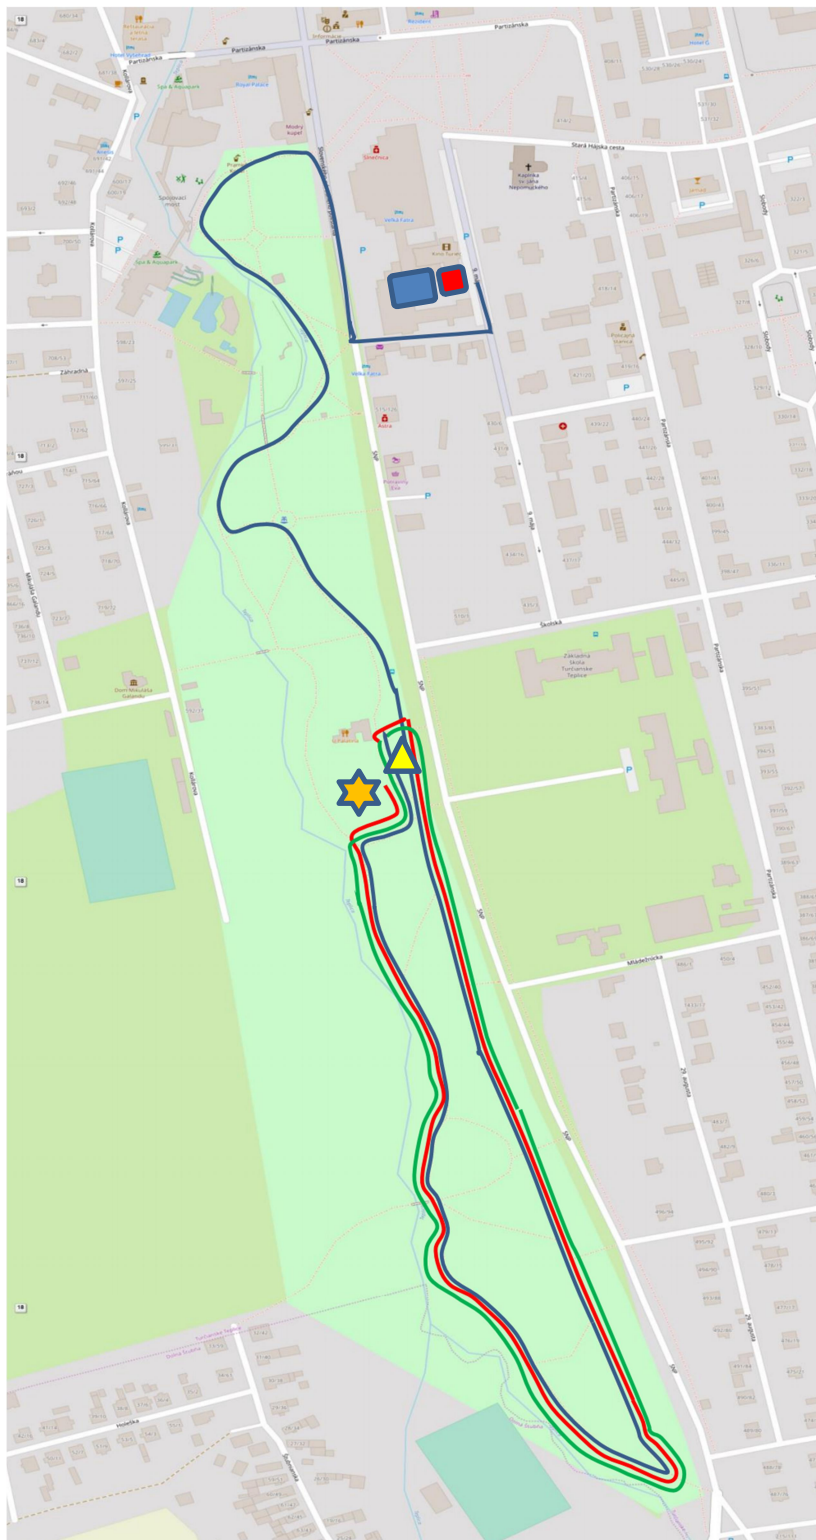

Aquapark Triatlon Turčianske Teplice

OSTATNÍ: 5000m 1.KOLO 2.KOLO 3.KOLO

bazén depo cieľ občerstvenie

Generálny sponzor

Sponzori

Mesto Turčianske Teplice

Finančne podporí Žilinský samosprávny kraj