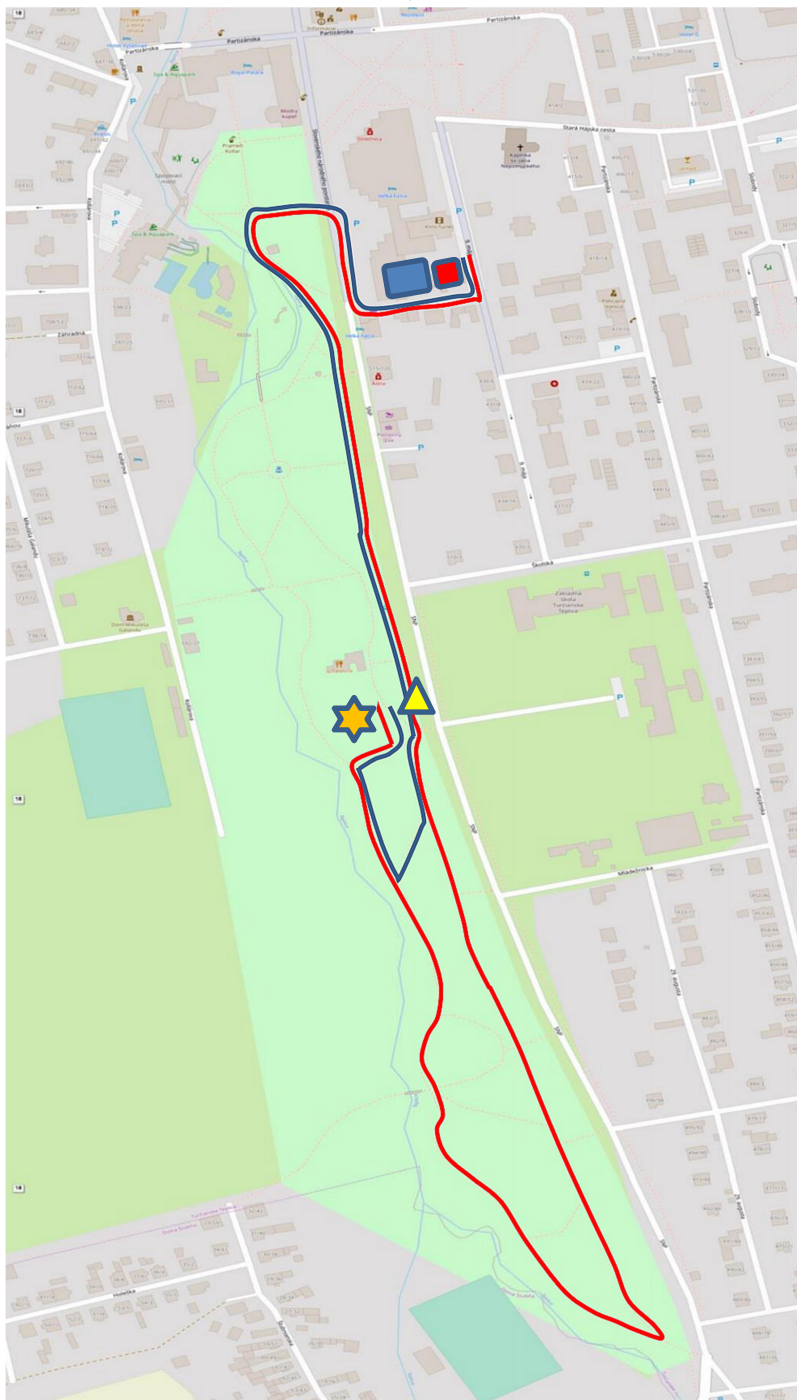

Aquapark Triatlon Turčianske Teplice

MLADŠÍ ŽIACI/ČKY:

1000m

STARŠÍ ŽIACI/ČKY a HOBBY MUŽI/ŽENY: 2000m

bazén depo cieľ občerstvenie

Generálny sponzor

Sponzori

Mesto Turčianske Teplice

Finančne podporí Žilinský samosprávny kraj