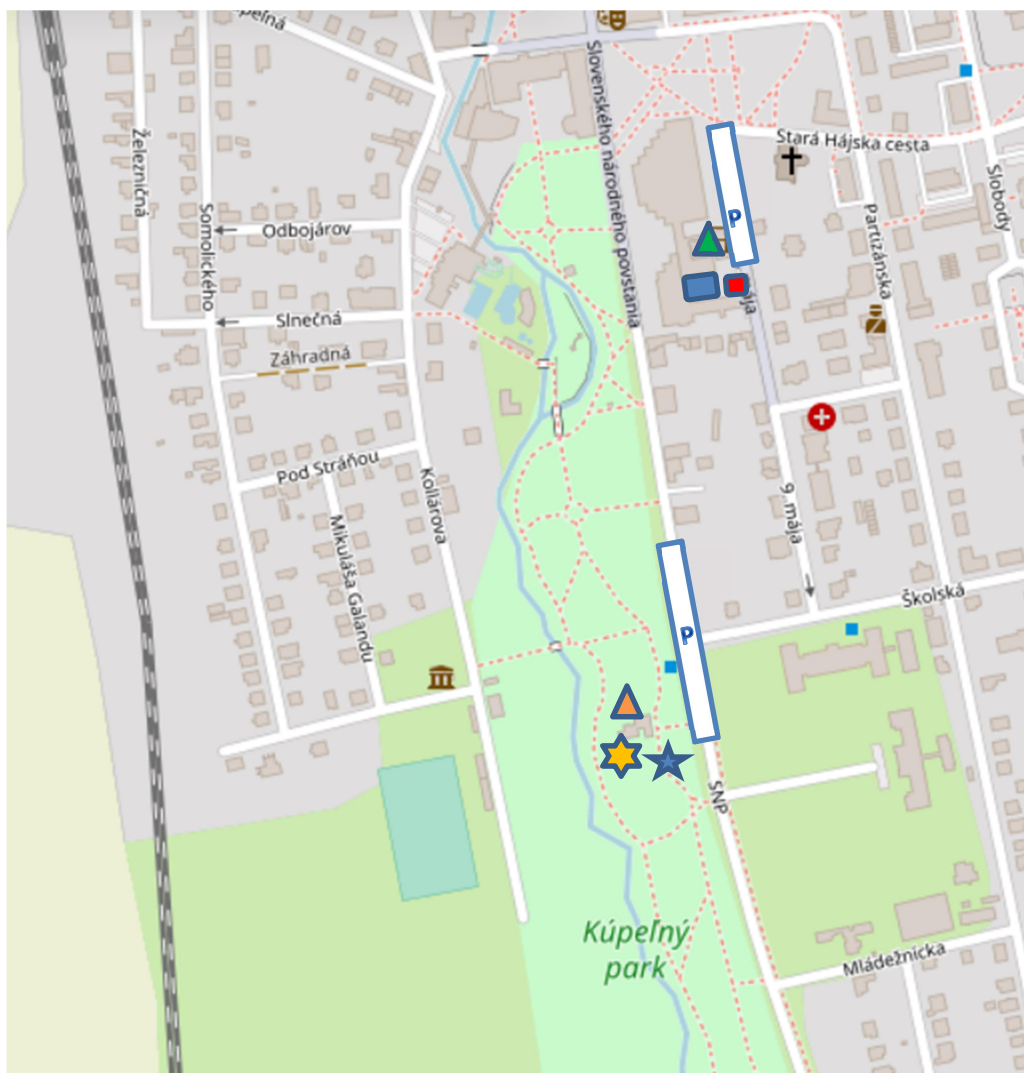

Aquapark Triatlon Turčianske Teplice

ZÁZEMIE:

-  bazén
-  depo
-  registrácia - Záhradná reštaurácia u Palatína
-  parkovanie obmedzené, väčšina miest platených
-  CIEĽ pre všetky kategórie okrem Nádejí
-  vstupná hala Kina Turiec – WC + („možnosť na prezliekanie“)
-  Záhradná reštaurácia U Palatína – WC, občerstvenie

Generálny sponzor

Sponzori

Mesto Turčianske Teplice

Finančne podporí Žilinský samosprávny kraj

MAPY

BEŽECKÁ ČASŤ:

NÁDEJE C: 125m (obrátka po 62,5m)

NÁDEJE B: 250m (obrátka po 125m)

NÁDEJE A: 500m (obrátka po 250m)

 bazén  depo

Generálny sponzor

Sponzori

Aquapark Triatlon Turčianske Teplice

MLADŠÍ ŽIACI/ČKY:

1000m

STARŠÍ ŽIACI/ČKY a HOBBY MUŽI/ŽENY: 2000m

 bazén  depo  cieľ  občerstvenie

Generálny sponzor

Sponzori

Mesto Turčianske Teplice

Finančne podporí Žilinský samosprávny kraj

Aquapark Triatlon Turčianske Teplice

OSTATNÍ: 5000m 1.KOLO 2.KOLO 3.KOLO

 bazén  depo  cieľ  občerstvenie