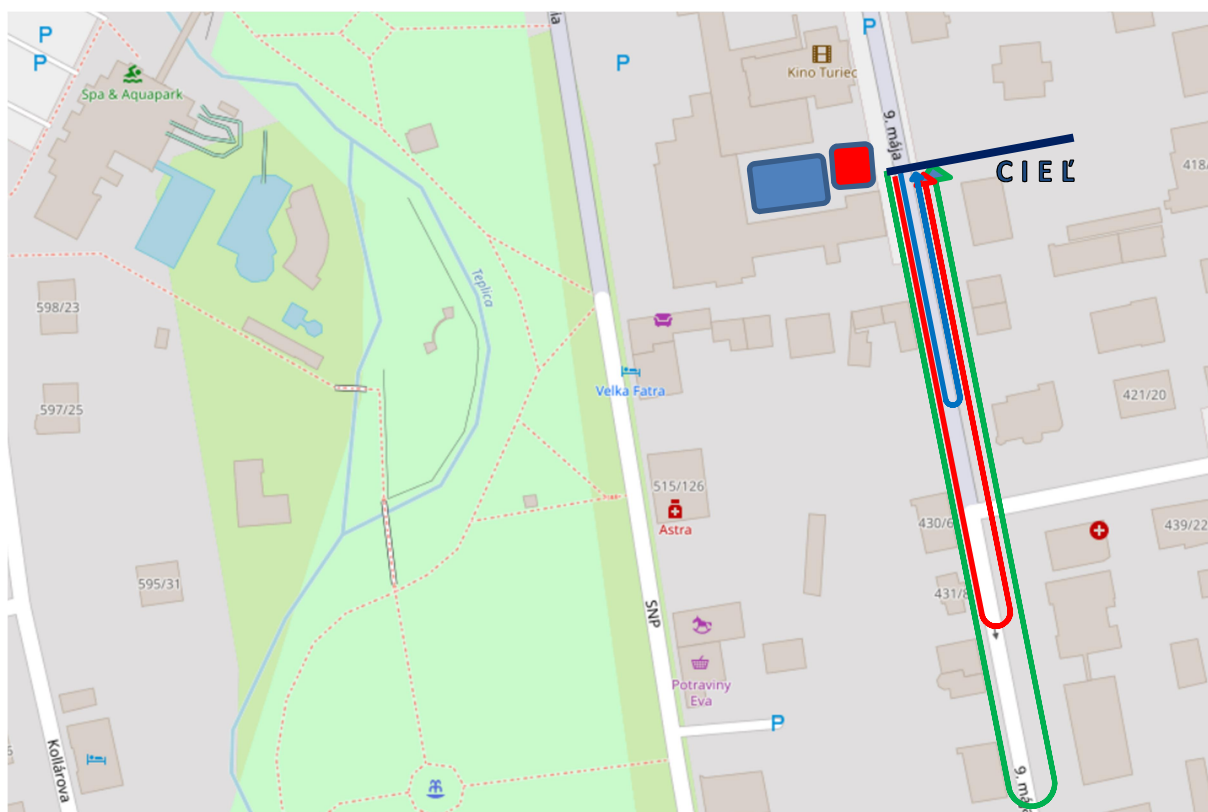

MAPY

BEŽECKÁ ČASŤ:

NÁDEJE C: 125m (obrátka po 62,5m)

NÁDEJE B: 250m (obrátka po 125m)

NÁDEJE A: 500m (obrátka po 250m)

bazén   depo

Generálny sponzor

Sponzori