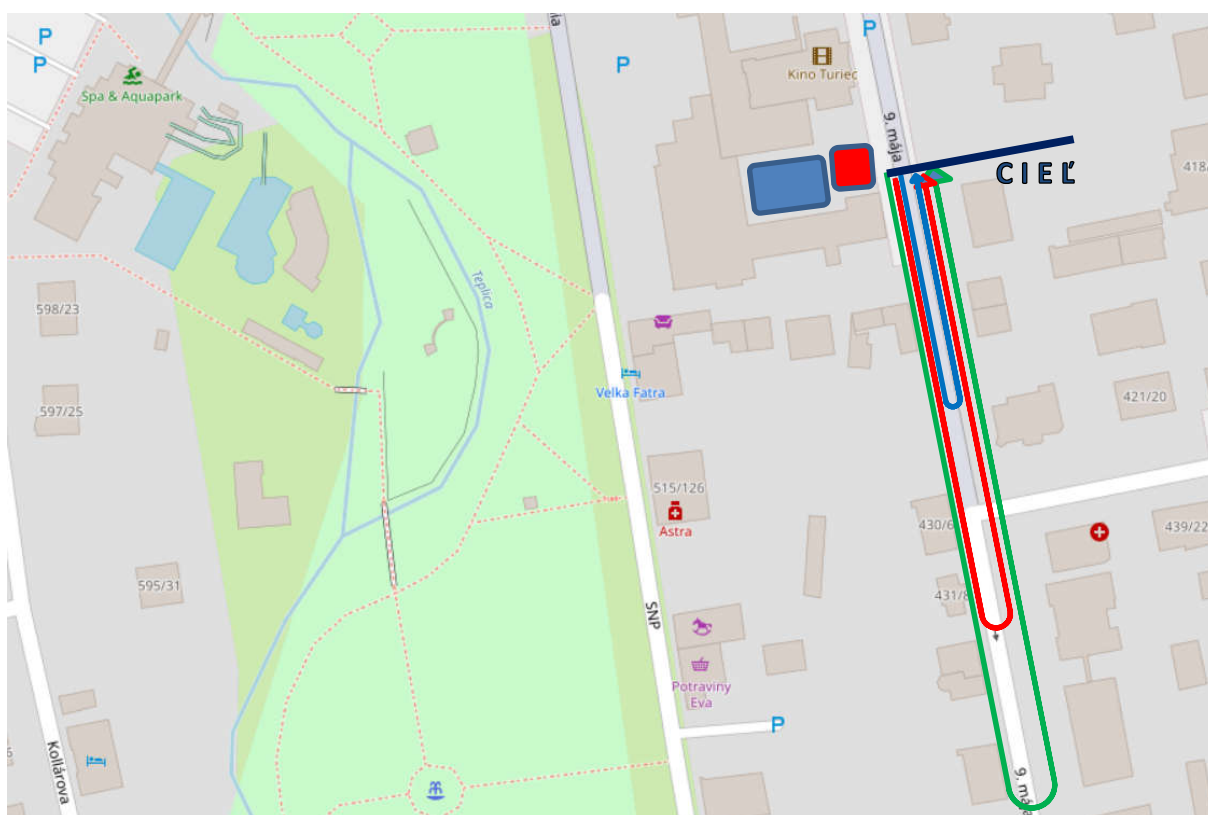

## MAPY

### BEŽECKÁ ČASŤ:

NÁDEJE C: 125m (obrátka po 62,5m)

NÁDEJE B: **250m (obrátka po 125m)**

NÁDEJE A: **500m (obrátka po 250m)**

 bazén     depo

Generálny sponzor

Sponzori

# Aquapark Triatlon Turčianske Teplice

OSTATNÍ: 5000m 1.KOLO 2.KOLO 3.KOLO

 bazén  depo  cieľ  občerstvenie

Generálny sponzor

Sponzori