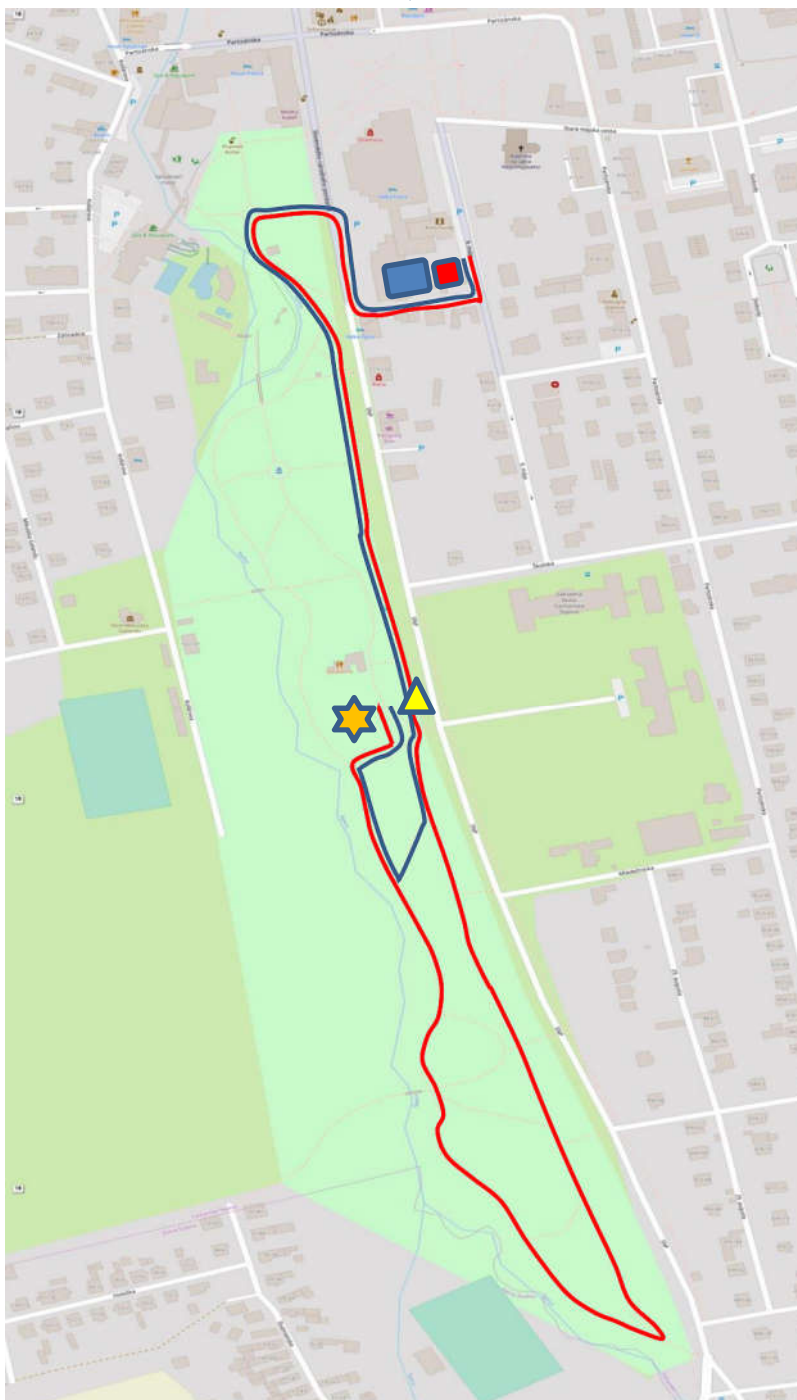

Aquapark Triatlon Turčianske Teplice

MLADŠÍ ŽIACI/ČKY: 1000m

STARŠÍ ŽIACI/ČKY a FIT MUŽI/ŽENY: 2000m

bazén depo cieľ občerstvenie

Generálny sponzor

Sponzori